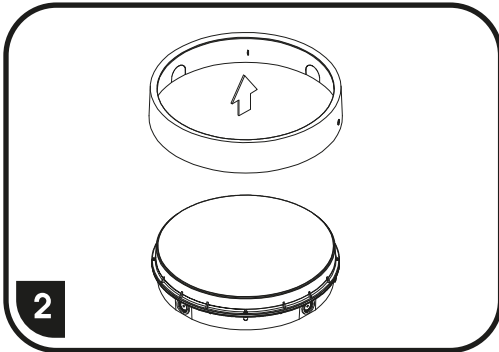

WMAT300/HF-15W