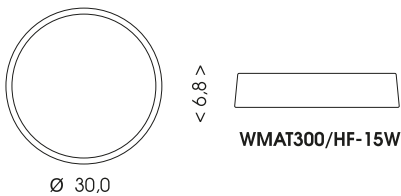

WMAT350/HF-25W