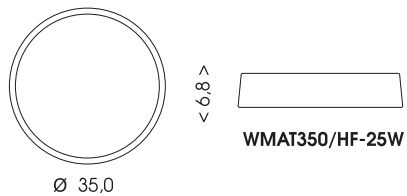

WMAT350/HF-25W